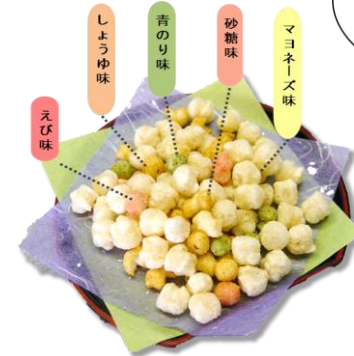

8g

アレルギー物質28品目
なし

6g 価格 _____ 円/個

ひなあられの赤・白・緑を野菜パウダーを使って表しました。特定原材料および特定原材料に準ずるものは使用していません。

8g 価格 _____ 円/個

アレルギー物質28品目
:卵・えび・大豆・りんご

砂糖味、醤油味、えび味、青のり味、マヨネーズ味の5種類の彩り豊かなあられが入っています。合成着色料は使用していません。

雛あられは赤・緑・黄・白それぞれの色が四季を表しています。
花をイメージさせる赤=春、新芽を思わせる緑=夏、
紅葉を連想させる黄=秋、雪につながる白=冬です。
春夏秋冬を4色で表すことにより、「一年を通して健康に過ごせますように」という願いが込められています。