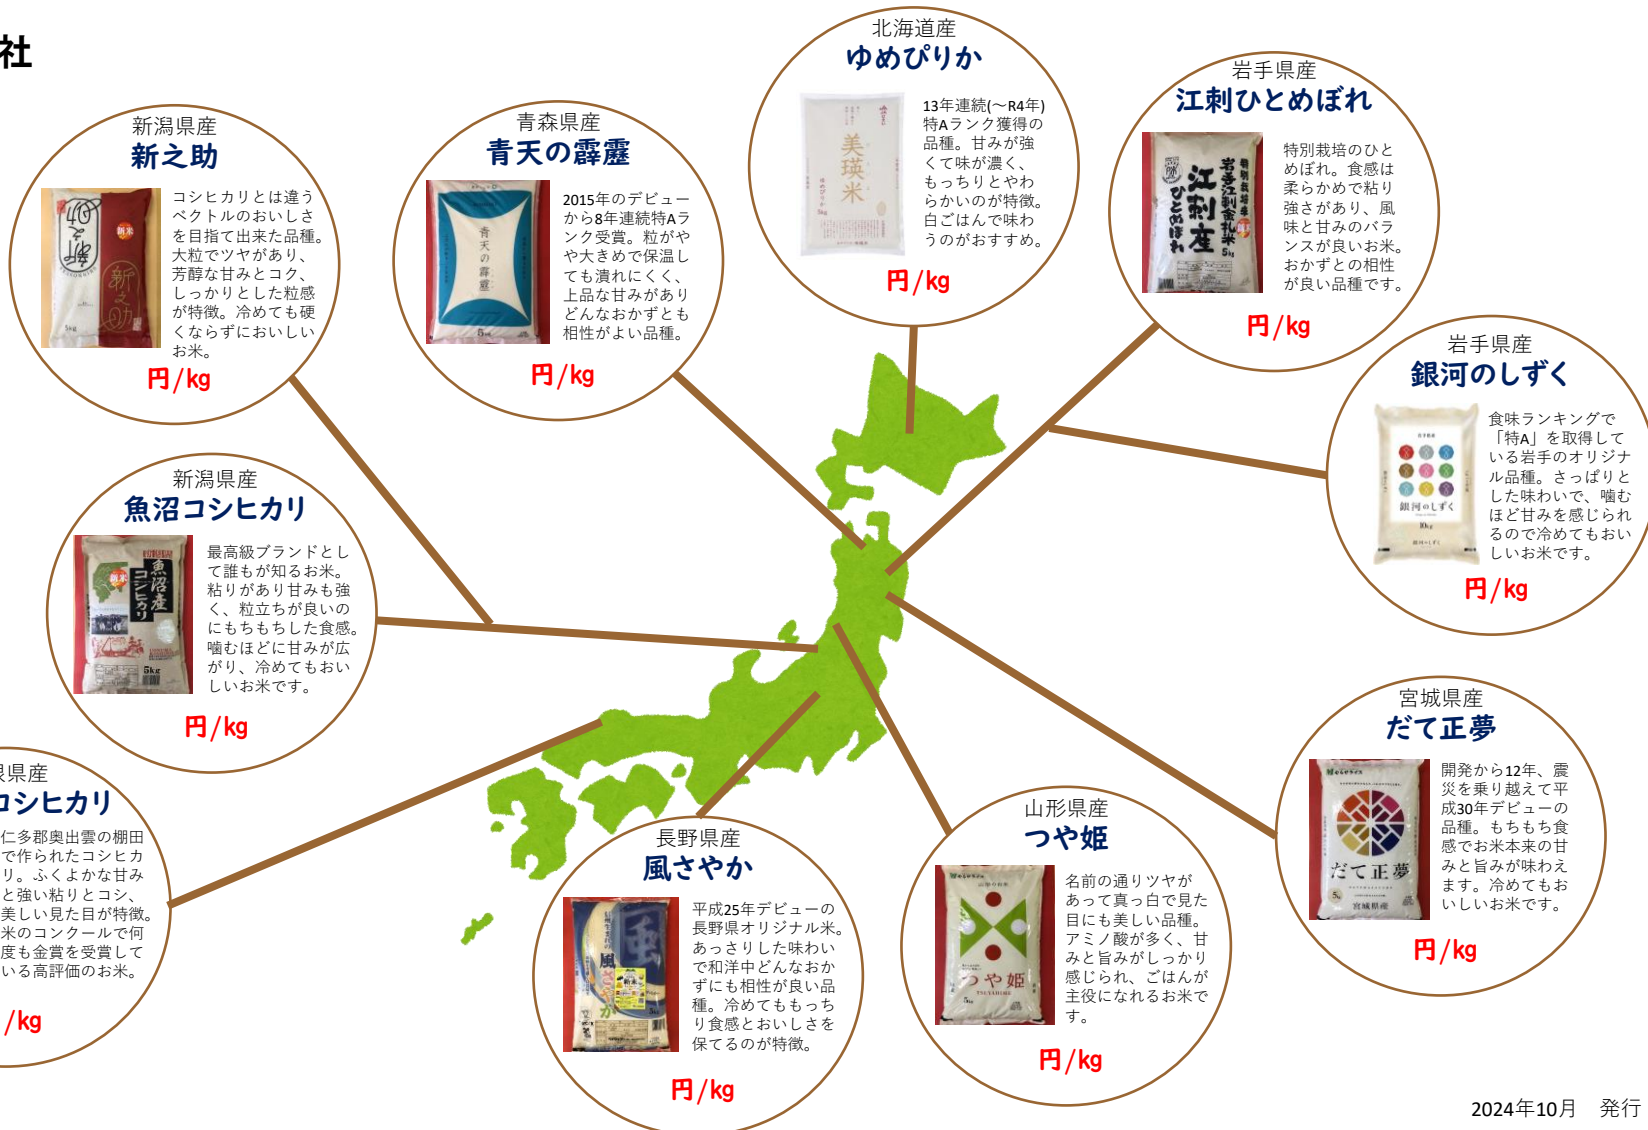

全国のおいしいお米 ご案内

お米を食べよう!
取扱品目拡大!!

近年多種多様なおいしいお米、魅力的な品種がたくさん流通しています。
その中から黒光セレクトのおススメ品種をご紹介します!
郷土料理の献立やお米の食べ比べなどにぜひご活用ください♪

納品開始日：11月5日～
発注単位：5kg単位

裏面の専用用紙で
ご発注ください

黒光商事株式会社

TEL:03-3727-4888

FAX:0120-226-511